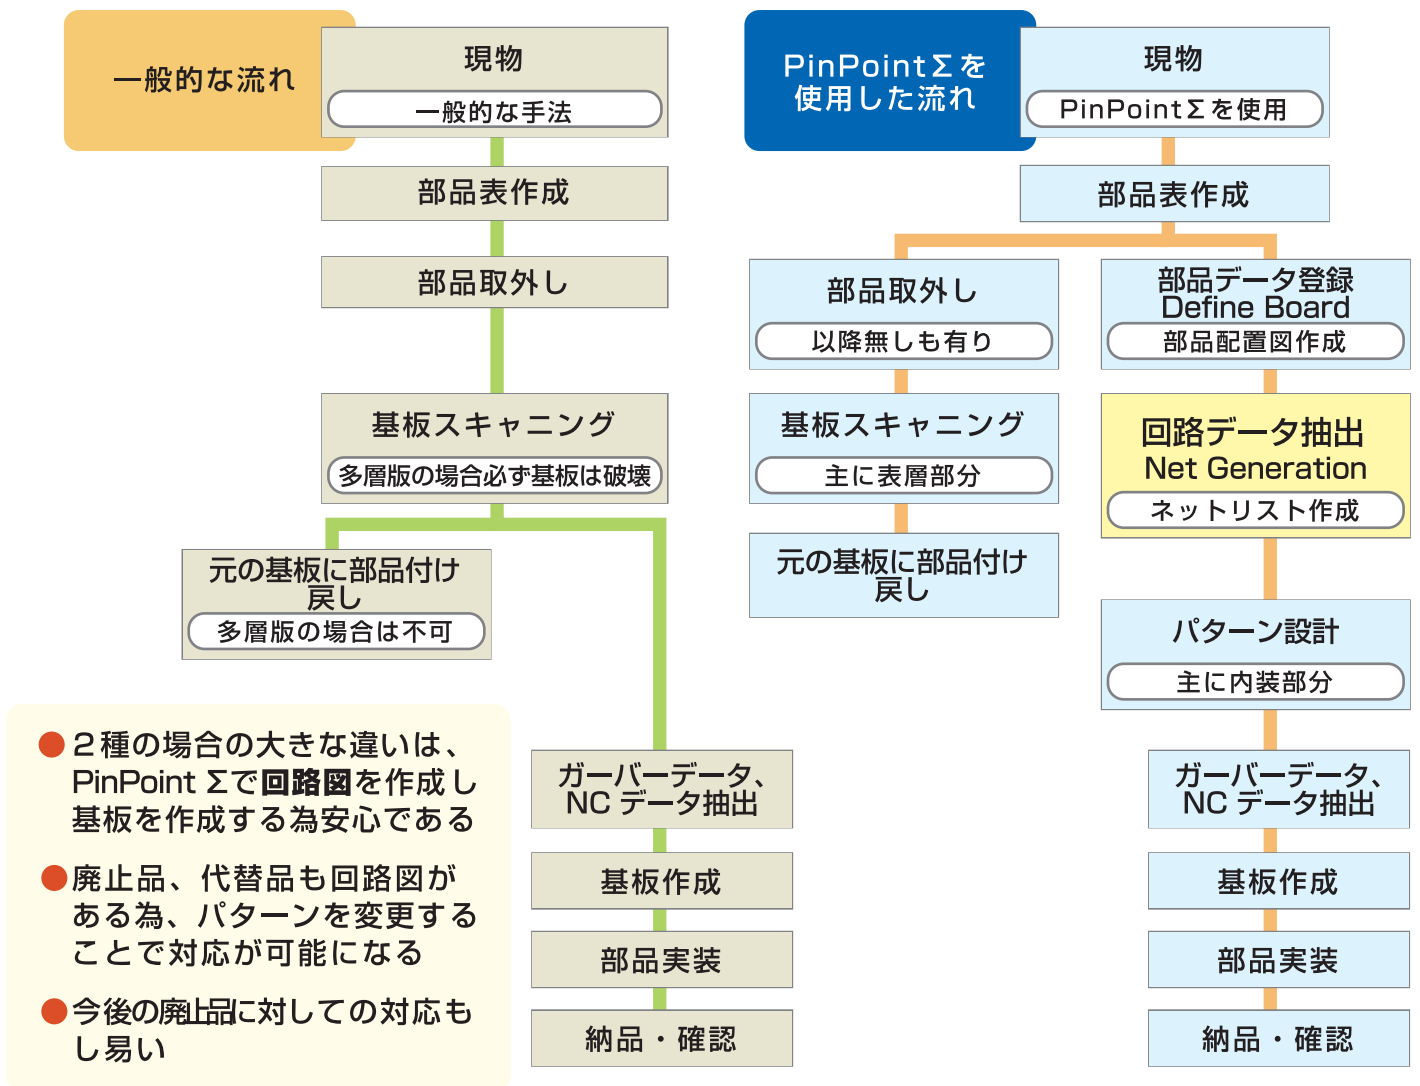

基板の複製なら津田製作所

他社との違いを試してみませんか？

基板複製に関する大まかな流れ

基板でのお悩み事・お困り事の解決は、

技術力・提案力・調達力の津田製作所へ是非ご用命下さい！

有限会社 **津田製作所**

プリント基板不良解析/修理/延命の特機事業部

E-mail : info@tudass.co.jp
<https://www.tudass.co.jp/>